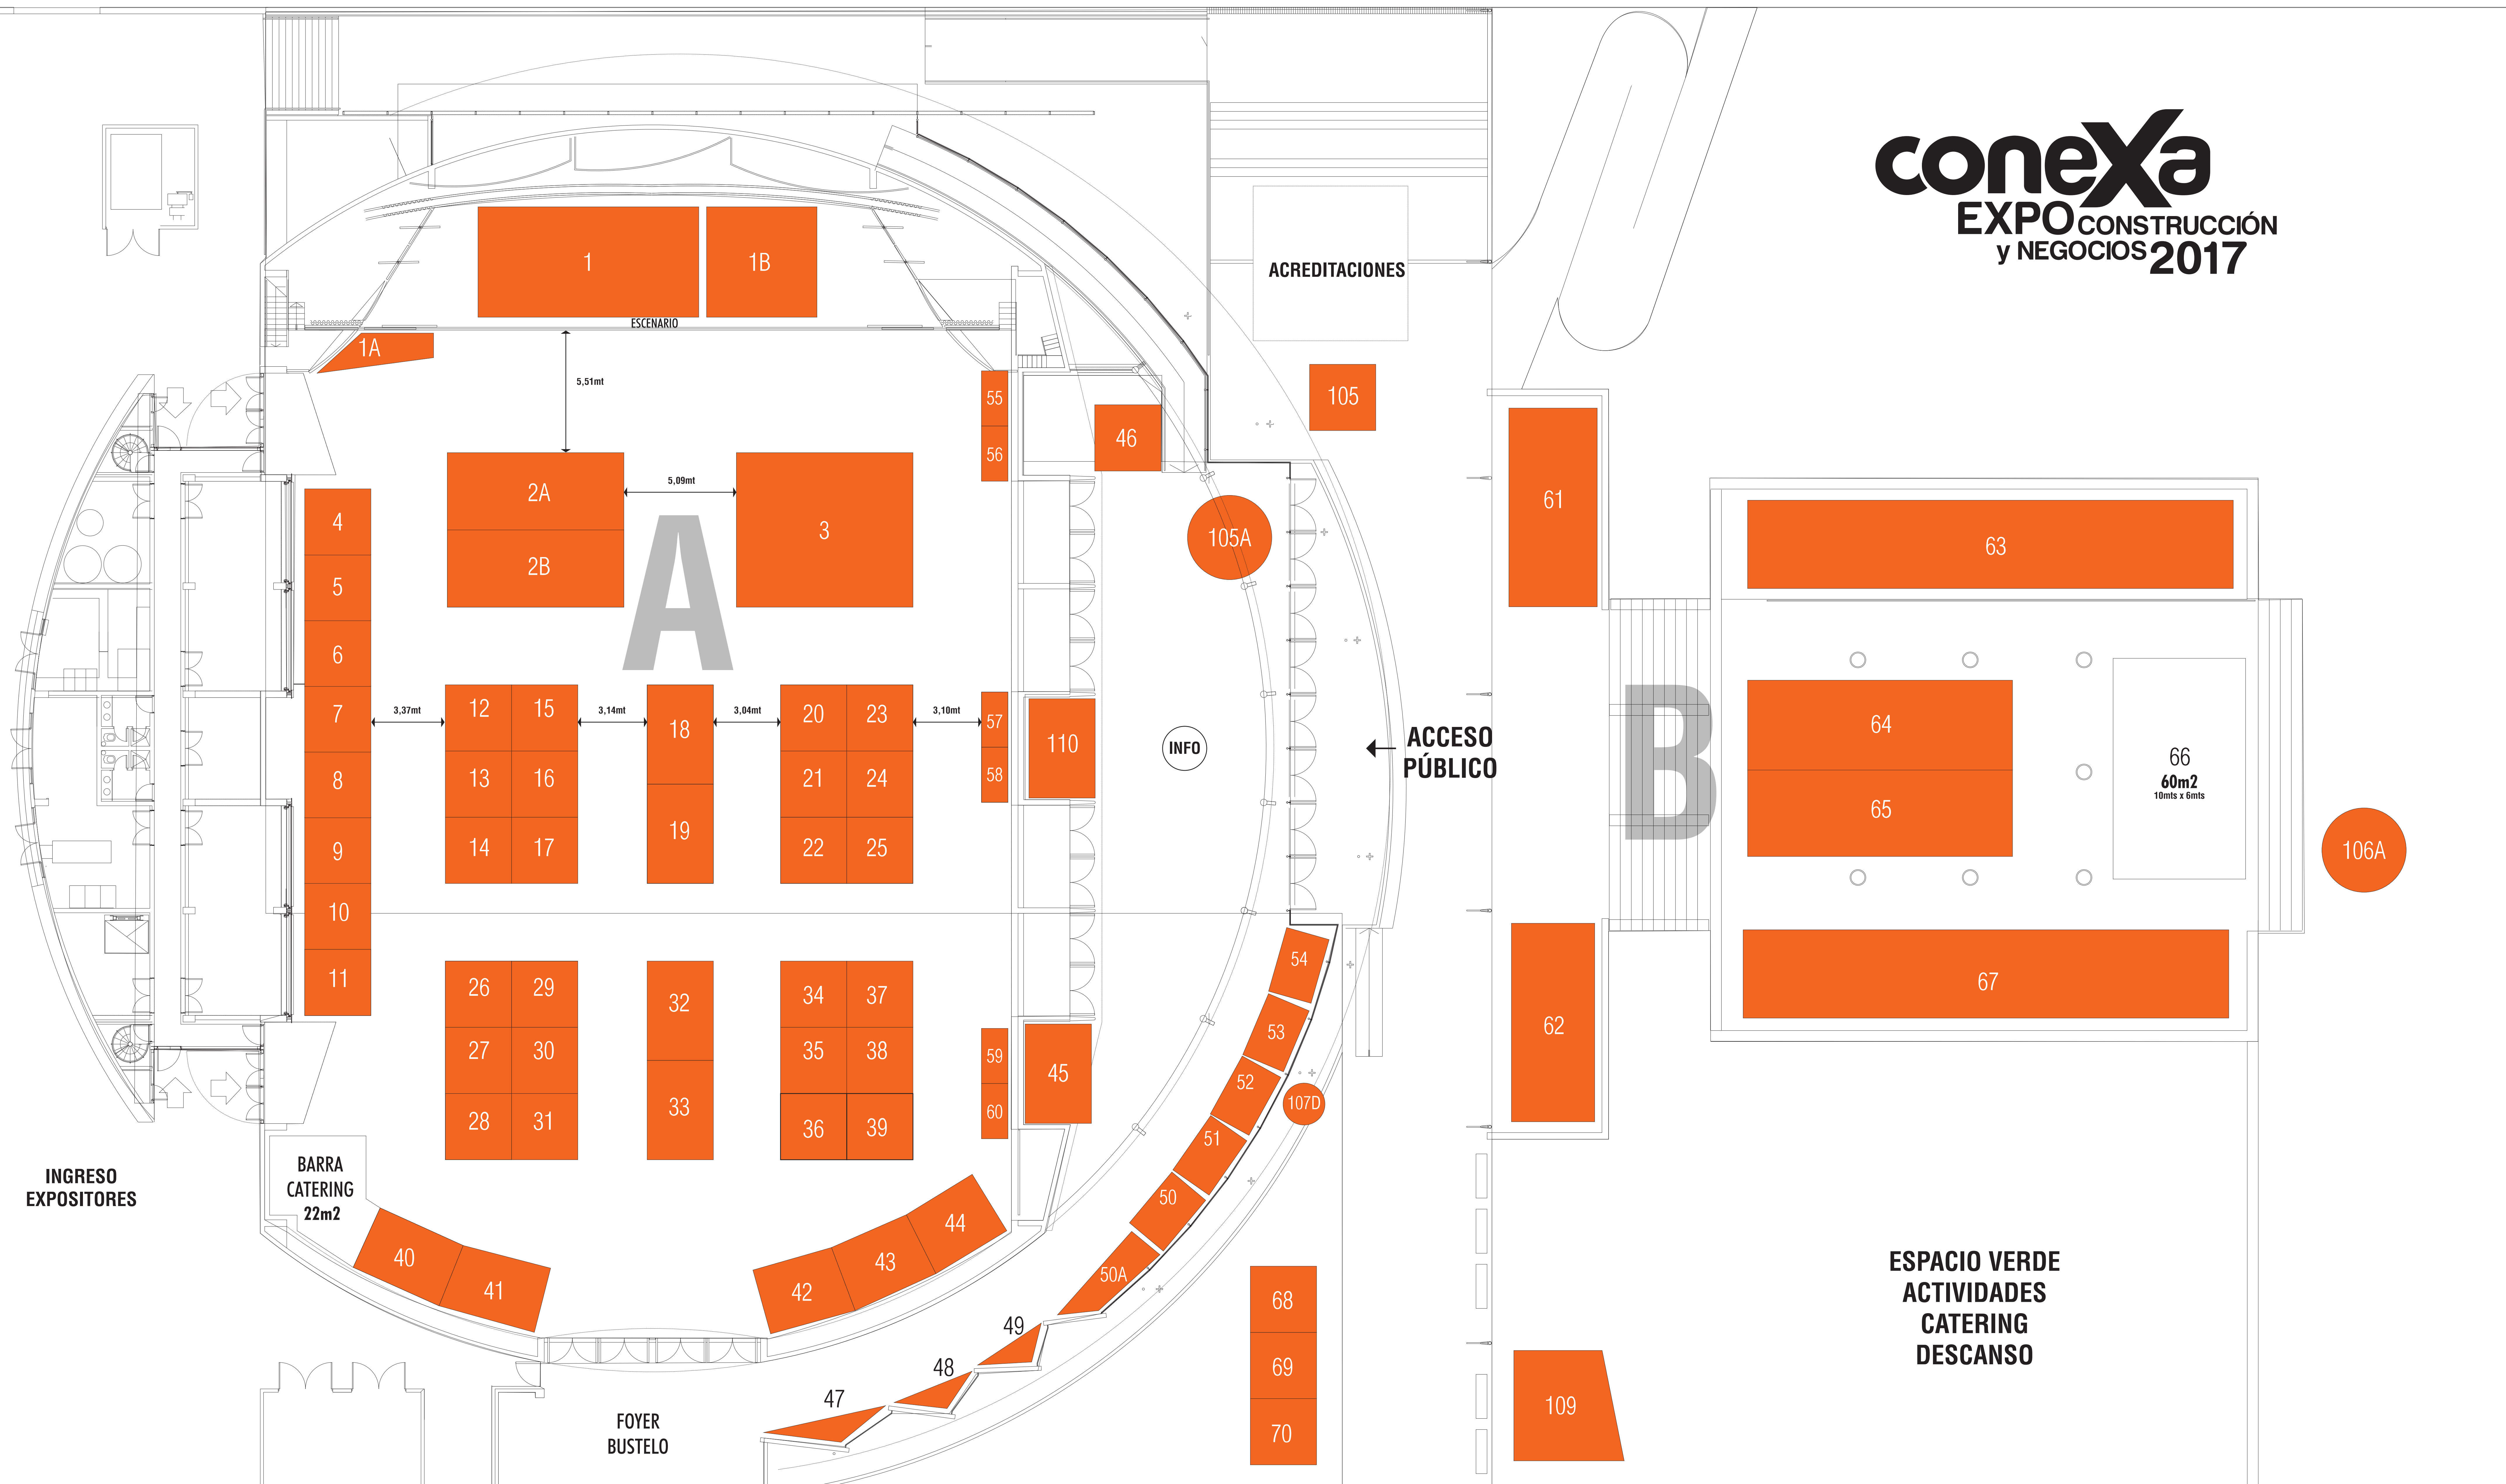

INGRESO EXPOSITORES

INGRESO ACREDITACIÓN

INGRESO ACREDITACIÓN (RAMPA)

C. VIRGEN DEL CARMEN DE CUYO

ACREDITACIONES

ACCESO PÚBLICO

FOYER BUSTELO

BARRA CATERING 22m2